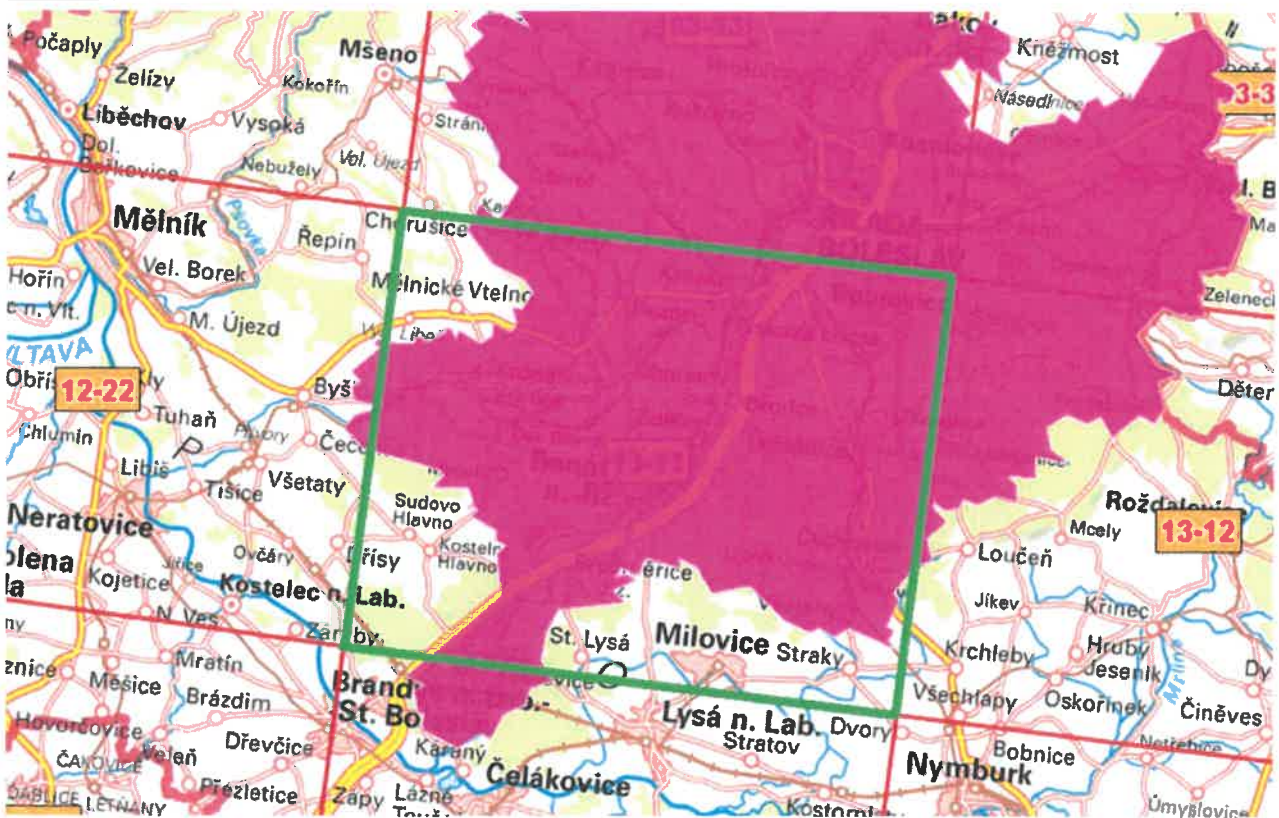

Příloha 1: Vyznačené území aktualizace ZABAGED®